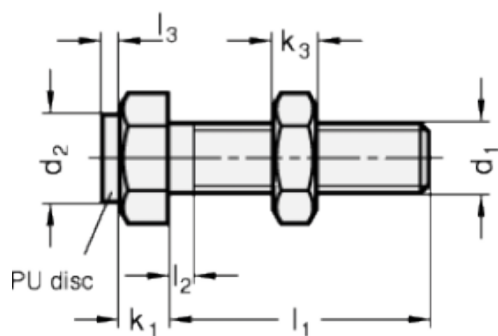

Varenummer: 20251M315AK
 Beskrivelse: E+G Anslagsbolt GN 251-M3-15-AK
 med møtrik

Mål

Type AK

Type BK

Mounting block GN 412.1

d	= M3	s = 5.5
e	= 6.4	
K	= -	
k1	= 2	
k2	= 2.4	
l1	= 15	
l2 max.	= 1.5	
l3	= -	